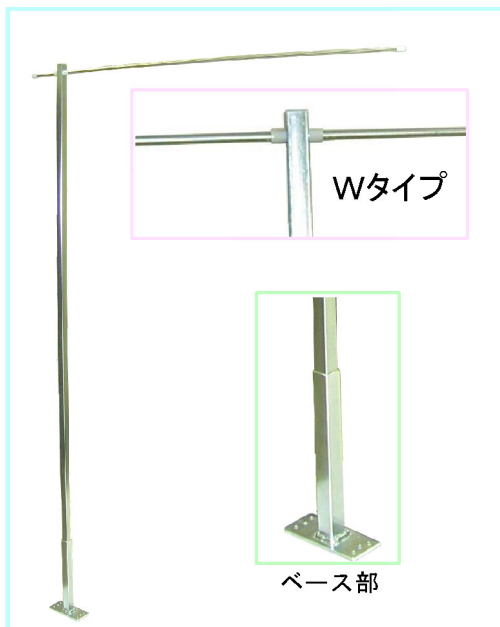

スーパービッグプレートハンガー

- ・左右にポールが自由にスライド&固定
- ・高さは最大1500までオーダーメイド
- ・蝶ボルト固定脱着式により方向自在
- ・取付ベース台は専用ビスで固定
- ・高さが1メートル以上クラスの大物物や比較的重いタペストリー等に適しています

仕様寸法

- ・最大寸法 H1500、W1000まで
(規定寸法以上は別途になります)
- ・H(縦)パイプ19φ、W(横)棒10φ
- ・取付ベース台
H250×22φ×100×100
ビス穴4.5φ×8
- ・取付ビス4本付き

プレハン角

- ・角軸の為、送風の影響を受けません
- ・方向は90度4方向、抜き挿しのみ
ビスによる方向固定が必要無し
- ・縦横寸法指定可

- ・寸法
H1000、W500以内
横棒は6φ or 8φ (6φのみクリップ可)
上記寸法以上は別途

プレハン角スライド式

- ・プレハン角の上下スライドタイプ
- ・高さ1300～700まで調節可
- ・角軸の為、送風の影響を受けません
- ・方向は90度4方向、抜き挿しのみ
ビスによる方向固定が必要無し
- ・横寸法指定可

- ・寸法
H1300～700、W650以内
横棒8φ(クリップ装着不可)
上記寸法以上は別途